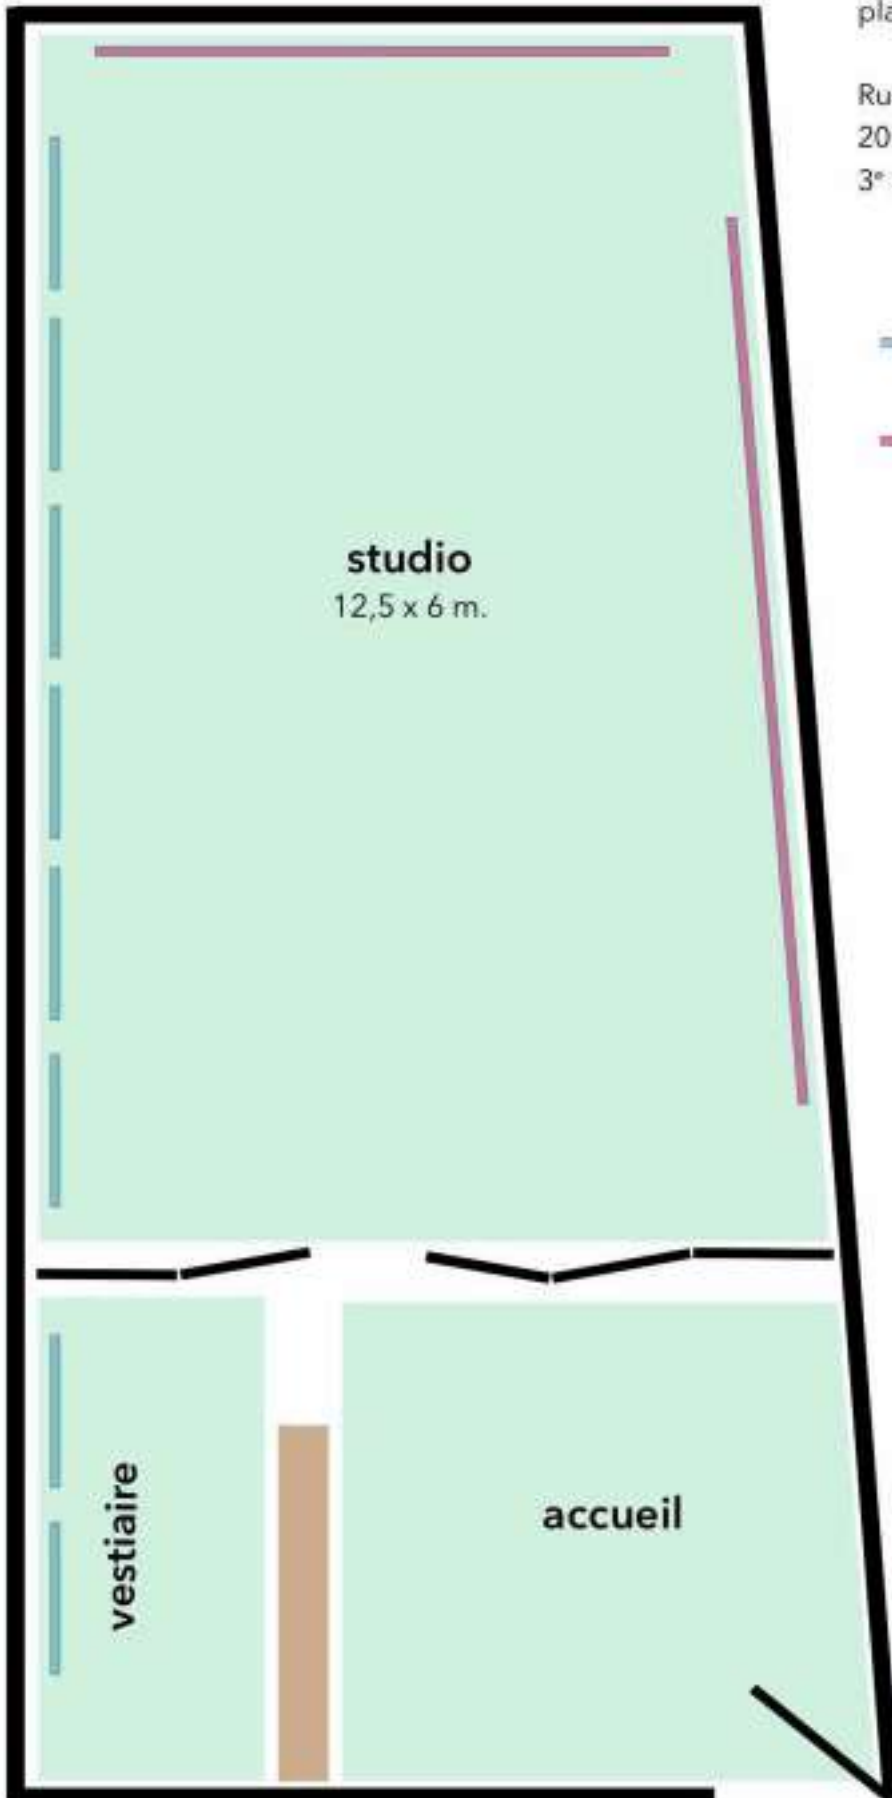

plan studio **Le Lokart**

Rue de la Treille 4
2000 Neuchâtel
3^e étage

— fenêtres

— miroirs
(recouvrables)